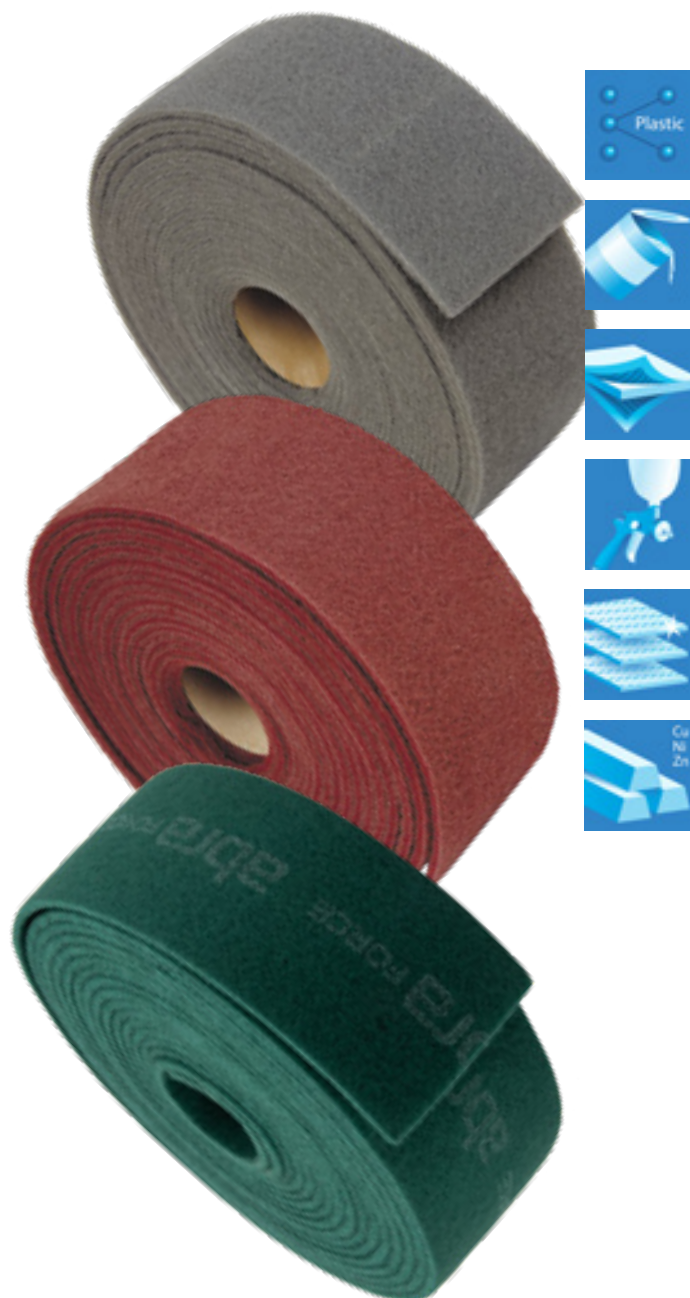

Гибкий шлифовальный материал из трехмерного волокна. Удобен при обработке профильных поверхностей и обеспечивает ей отличное качество. Идеально подходит для операций матирования и прекрасно подготавливает поверхность для следующего слоя лака. Альтернатива губкам из стальной нити и обычным насыпным абразивам.